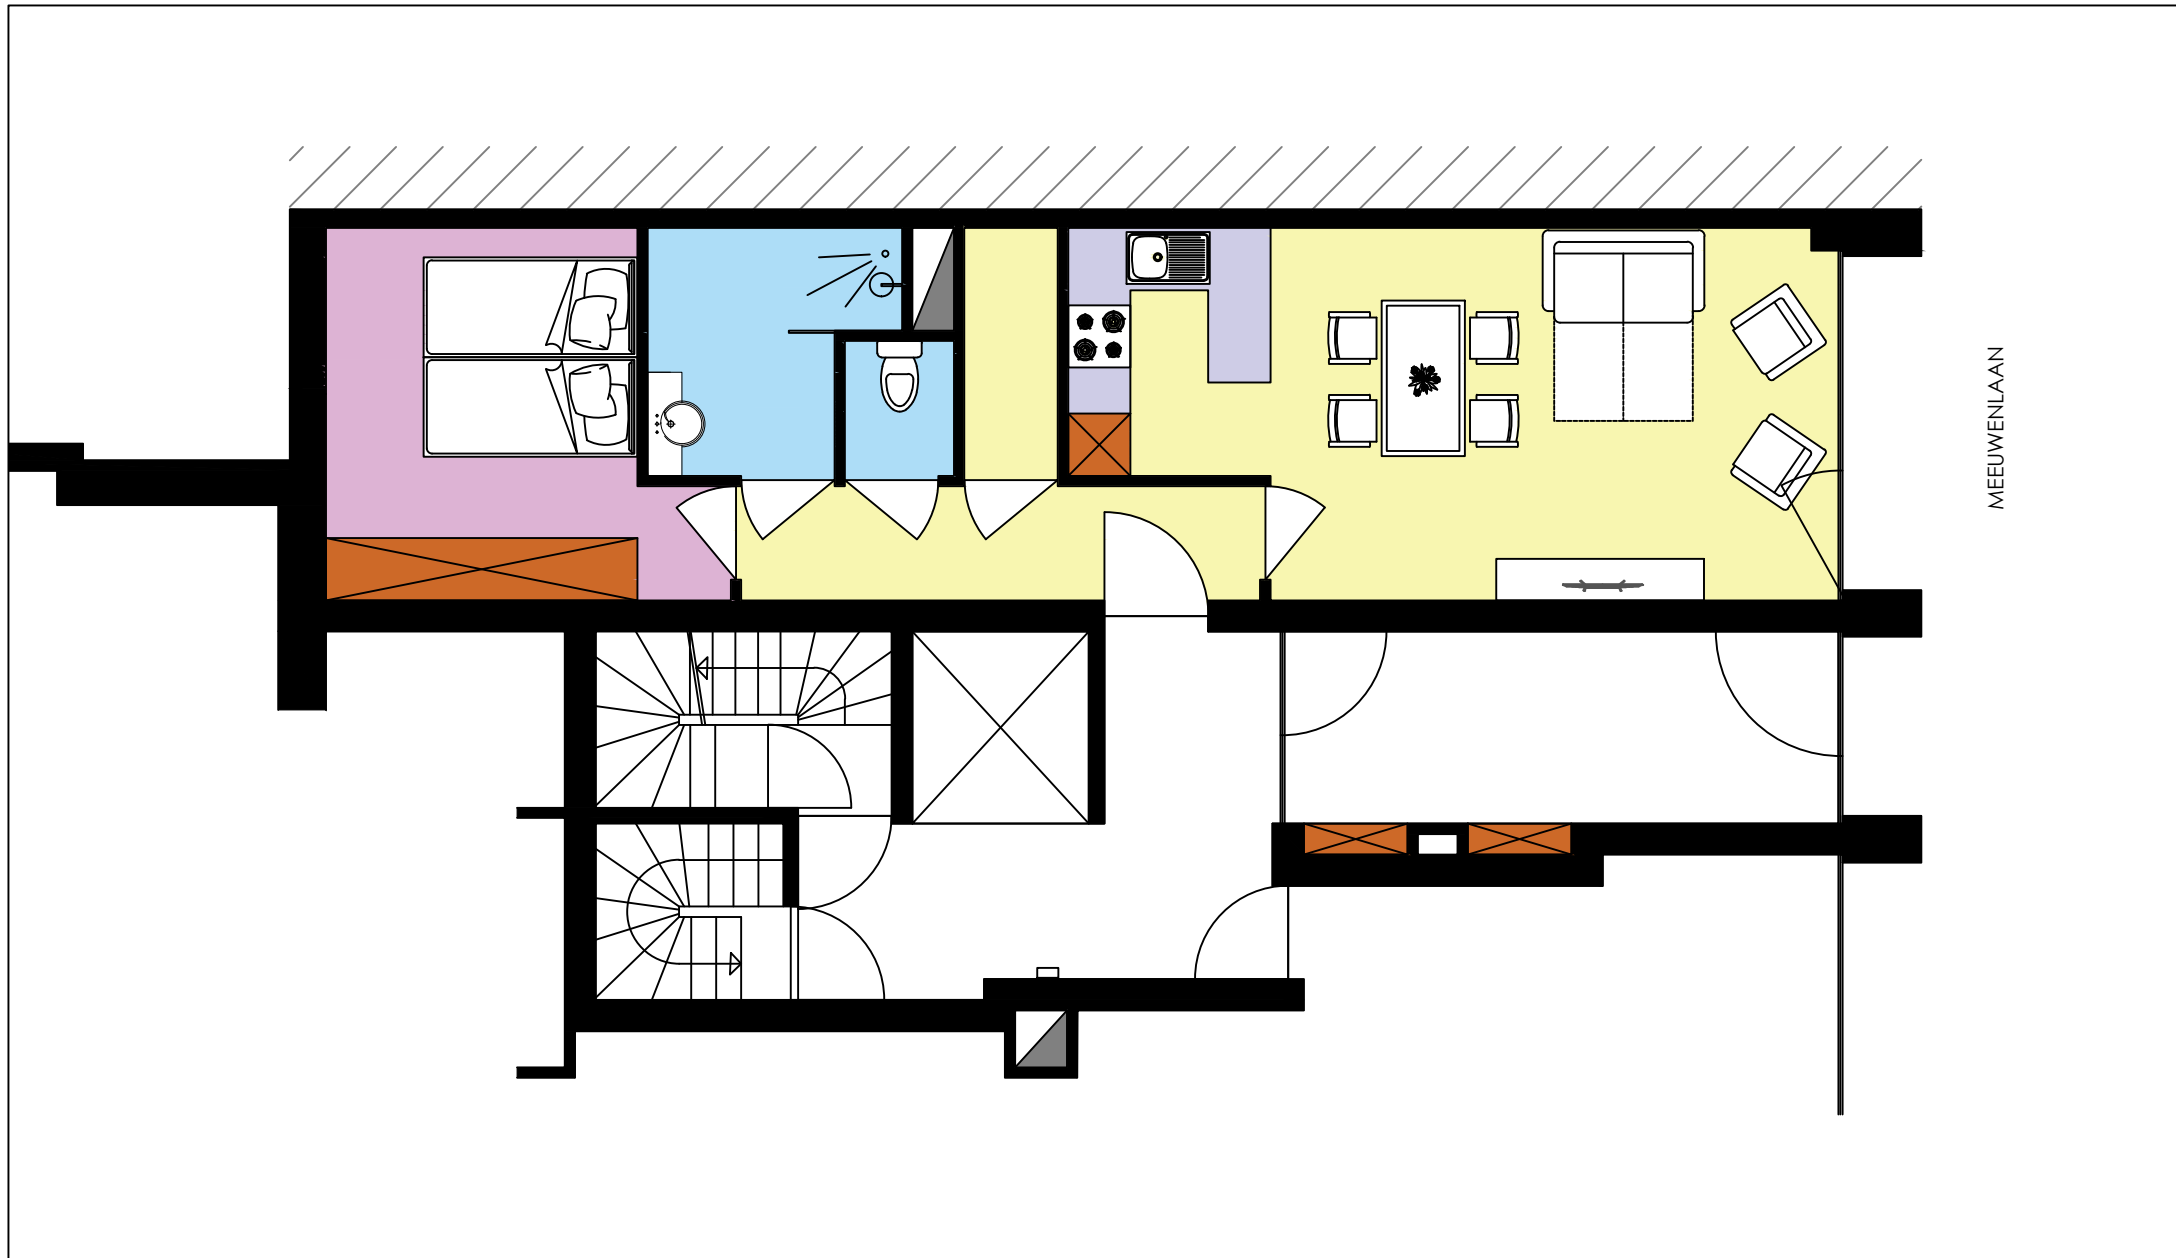

# BELCASA BEACH - APPARTEMENT 00.01

RESIDENTIE BELCASA BEACH  
HENRI JASPARLAAN 181 - 8434 WESTENDE

PLAN APPARTEMENT ±53m<sup>2</sup>

IMMO BC - MEEUWENLAAN 30 - 8434 WESTENDE  
TEL 059 / 310 310 - BIV 201.691