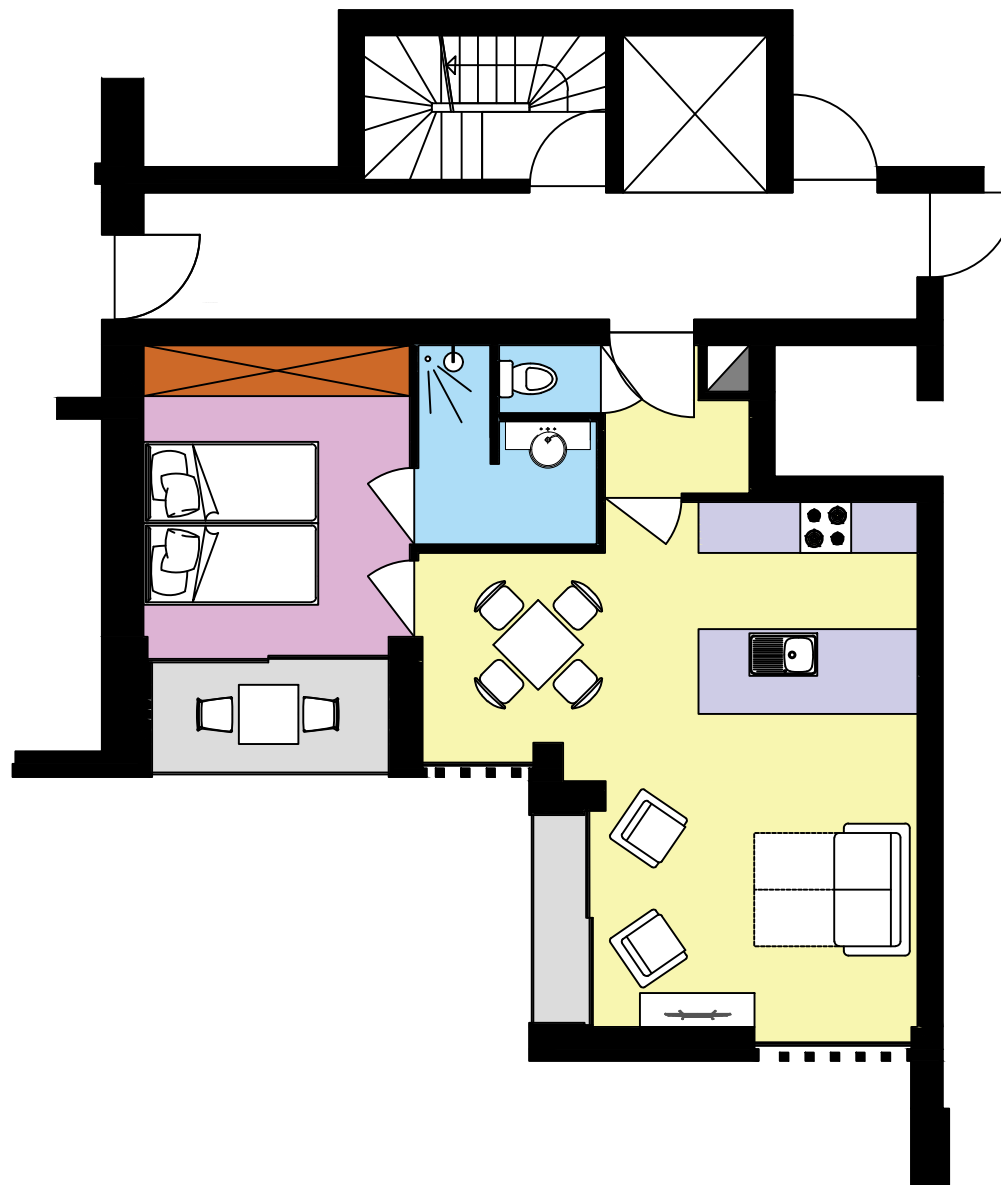

BELCASA BEACH - APPARTEMENT 01.03

RESIDENTIE BELCASA BEACH
HENRI JASPARLAAN 181 - 8434 WESTENDE

PLAN APPARTEMENT ±49m²

IMMO BC - MEEUWENLAAN 30 - 8434 WESTENDE
TEL 059 / 310 310 - BIV 201.691

ERVAREN IN
VASTGOED