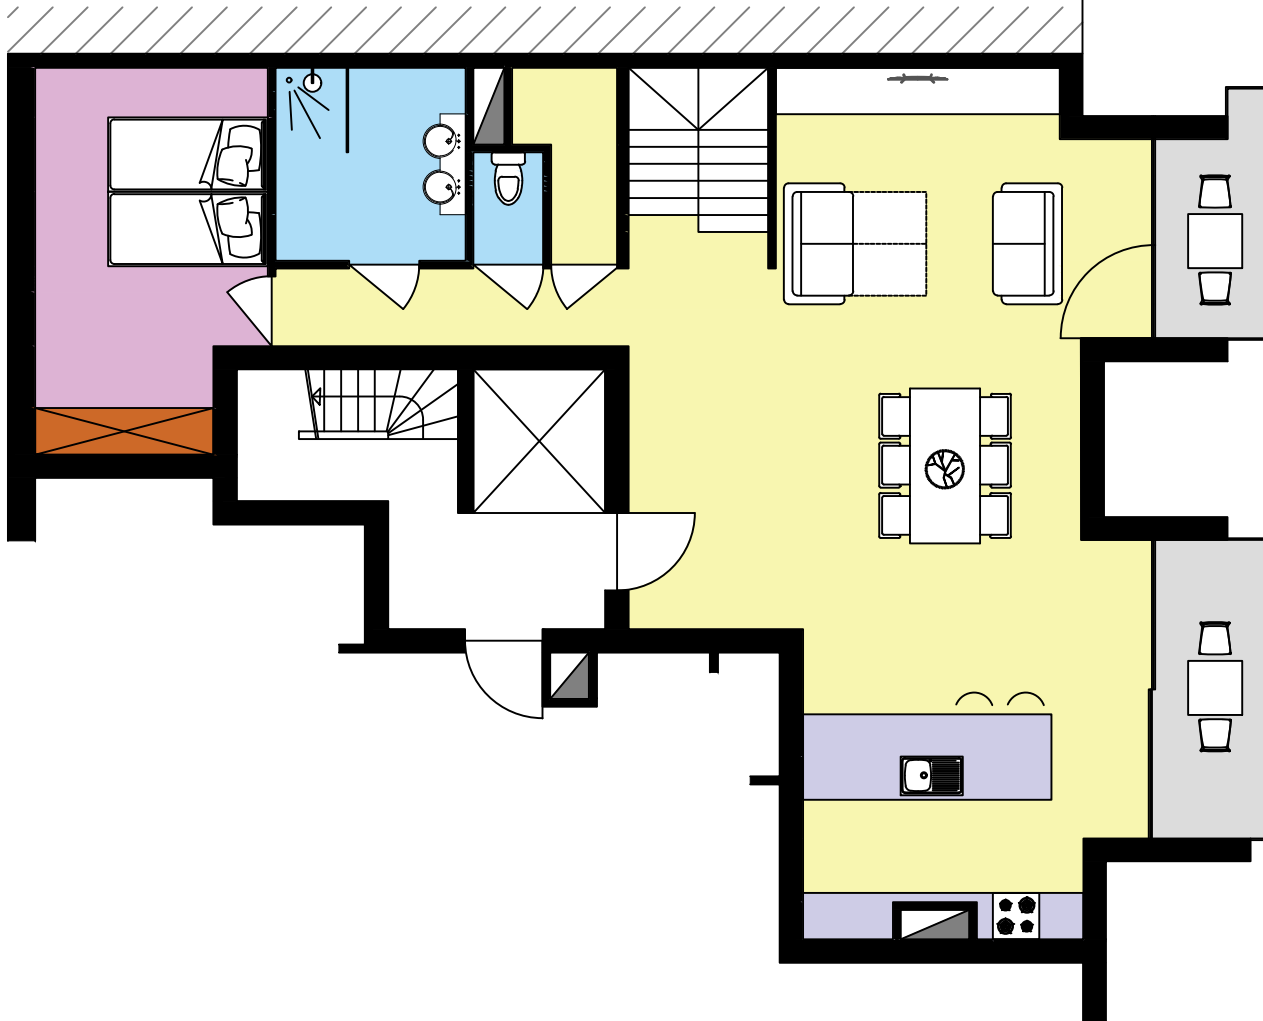

BELCASA BEACH - DUPLEX 03.01

NIVO 0

NIVO +1

RESIDENTIE BELCASA BEACH
HENRI JASPARLAAN 181 - 8434 WESTENDE

PLAN DUPLEX ±124m²

IMMO BC - MEEUWENLAAN 30 - 8434 WESTENDE
TEL 059 / 310 310 - BIV 201.691

ERVAREN IN
VASTGOED