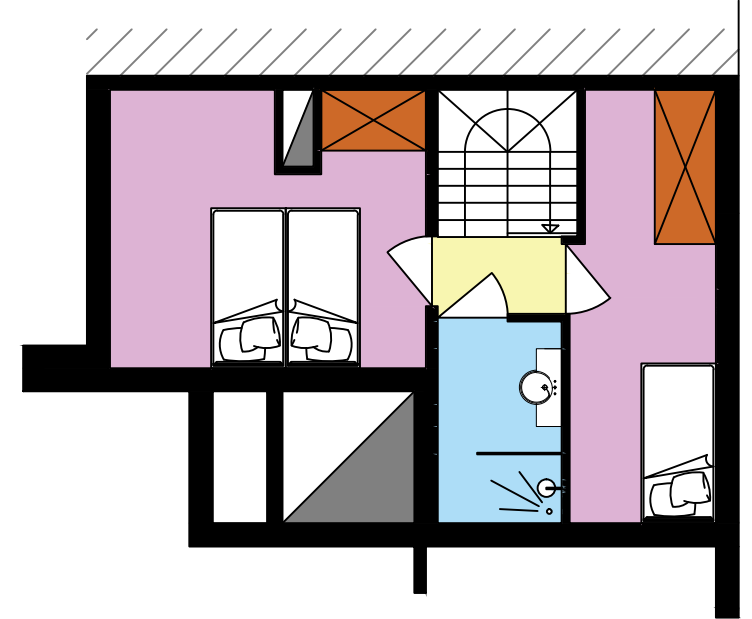

BELCASA BEACH - DUPLEX 03.01

NIVO 0

NIVO +1

RESIDENTIE BELCASA BEACH
HENRI JASPARLAAN 181 - 8434 WESTENDE

PLAN DUPLEX ±124m²

IMMO BC - MEEUWENLAAN 30 - 8434 WESTENDE
TEL 059 / 310 310 - BIV 201.691

ERVAREN IN
VASTGOED